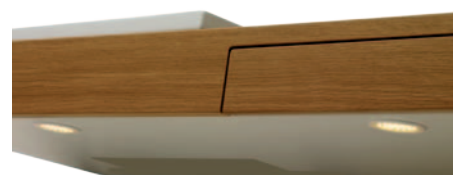

INDIREKTE BELECHTUNG BRINGT ATMOSPHERE INS BAD