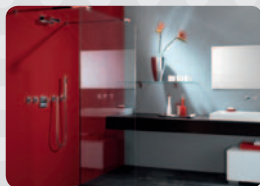

Duschverglasung RoVetro

Die Leichtigkeit des Nassraums. Der nuancierte Charme von Festverglasungs-Duschelementen. Die Synergie zwischen Boden und Abtrennung. Barrierefreies Duschen mit Varianten wie «Ecklösungen», «Freilösungen» oder «Nischenlösungen».

ROMAY®

ROMAY AG

Sanitär
Gontenschwilerstrasse 5
CH-5727 Oberkulm
Tel. +41 (0)62 768 22 55
Fax +41 (0)62 776 25 67
sanitaer@romay.ch
www.romay.ch
www.maybad.ch