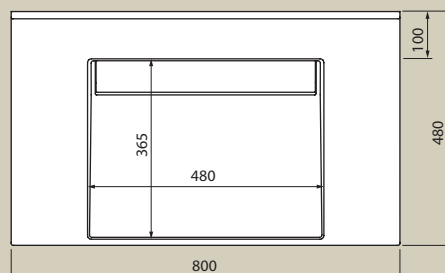

RoVabo 80

Neue Dimensionen

Aufs Wesentliche reduziert

Mit dem clever integrierten Sifon eröffnen sich neue Möglichkeiten in der Raumnutzung unterhalb des komplett unterfahrbaren Waschtisches. Mit der breiten Dimension bieten sich zudem komfortable Ablagemöglichkeiten.

Sinnvoll erweitert

In seiner flexiblen Systemvielfalt lässt sich der Waschtisch bei Bedarf zweckmässig und elegant ergänzen. Zum Beispiel durch einen Handtuchhalter und ein Untertischtablar, hergestellt aus widerstandsfähigem Kunststein Romylit XTg.

Die Fülle der Möglichkeiten

An der Wand befestigter Unterschrank mit zwei Türen und Druckautomatik, kombiniert mit Handtuchhalter. Der integrierte Sifon gibt sowohl das gesamte Volumen des Unterbaus als auch die volle Fläche des Einlegebodens zur Nutzung frei.

Handtuchhalter für RoVabo 60 & 80

Hochglanz verchromt, links oder rechts verwendbar, mit Hacken vorne für ein Waschtuch.

Masse in mm