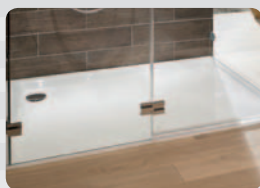

Duschwanne Jubilar

Barrierefreies Dusch- und Wellnessvergnügen. Ausdruck persönlicher Umfeldgestaltung. Die Duschwanne Jubilar – extra flach, extra stabil – erfreut sie sich grosser Beliebtheit. Individuelle Farbgestaltung.