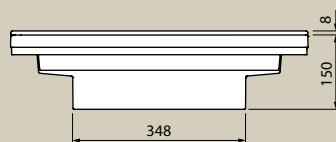

RoVabo 60

Perfekte Inszenierung

Geschenkter Raum

Dank der klugen Integration des Sifons strahlt der Waschtisch eine subtile Anmut aus und ist überdies komplett unterfahrbar. Der innovative Werkstoff Romylit XT bereichert das edle Design durch Robustheit und Langlebigkeit.

Unterschrankmöbel 1-türig

Unterschrank in Wandmontage mit Einlegeboden und Milchglastür, die sich per Druckautomatik öffnen lässt. Durch die schmale Bauweise lässt sich der Unterbau problemlos mit Handtuchhalter oder Zwischenablage kombinieren.

Unterschrankmöbel 2-türig

Grosszügiger Unterschrank mit zwei Türen und Druckautomatik. Der integrierte Sifon und die Möglichkeit, den Waschtisch direkt an die Wand anzuschliessen, erlauben die Nutzung des gesamten Volumens des Unterbaus. Auch die Fläche des Einlegebodens wird im Vergleich zu Standardlösungen nicht beeinträchtigt.

Untertischtablar

Das Tablar mit einem integrierten Handtuchhalter kann unten an den Waschtisch montiert werden. Es dient als zusätzliche Ablagemöglichkeit. Das Tablar ist aus Kunststein Romylit XTg (weiss Glanz).

Masse in mm