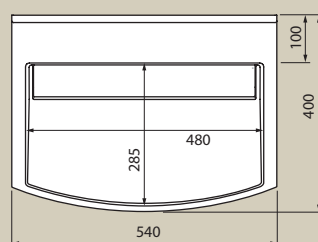

54er mit Unterschrankmöbel 1-türig

Eintüriger Unterschrank mit weisser Glastüre und Druckautomatik. Dank des integrierten Sifons und der Möglichkeit, den Waschtisch direkt an die Wand anzuschliessen, kann das gesamte Volumen des Unterbaus verwendet werden. Der Einlegeboden wird nicht wie bei einem Standardsifon zweigeteilt.

Masse in mm