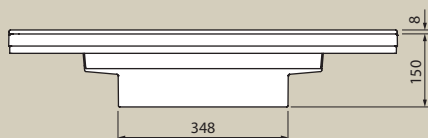

RoVabo 80

Neue Dimensionen

Aufs Wesentliche reduziert

Mit dem clever integrierten Sifon eröffnen sich neue Möglichkeiten in der Raumnutzung unterhalb des komplett unterfahrbaren Waschtisches. Mit der breiten Dimension bieten sich zudem komfortable Ablagemöglichkeiten.

Sinnvoll erweitert

In seiner flexiblen Systemvielfalt lässt sich der Waschtisch bei Bedarf zweckmässig und elegant ergänzen. Zum Beispiel durch einen Handtuchhalter und ein Untertischtablar, hergestellt aus widerstandsfähigem Kunststein Romylit XTg.

Die Fülle der Möglichkeiten

An der Wand befestigter Unterschrank mit zwei Türen und Druckautomatik, kombiniert mit Handtuchhalter. Der integrierte Sifon gibt sowohl das gesamte Volumen des Unterbaus als auch die volle Fläche des Einlegebodens zur Nutzung frei.

Handtuchhalter für RoVabo 60 & 80

Hochglanz verchromt, links oder rechts verwendbar, mit Hacken vorne für ein Waschtuch.

Masse in mm