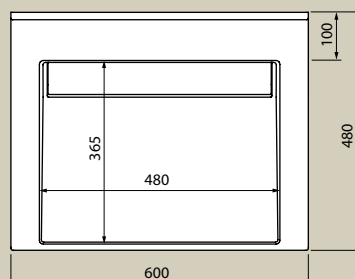

RoVabo 60

Perfekte Inszenierung

Geschenkter Raum

Dank der klugen Integration des Sifons strahlt der Waschtisch eine subtile Anmut aus und ist überdies komplett unterfahrbar. Der innovative Werkstoff Romylit XT bereichert das edle Design durch Robustheit und Langlebigkeit.

Unterschrankmöbel 1-türig

Unterschrank in Wandmontage mit Einlegeboden und Milchglastür, die sich per Druckautomatik öffnen lässt. Durch die schmale Bauweise lässt sich der Unterbau problemlos mit Handtuchhalter oder Zwischenablage kombinieren.

Unterschrankmöbel 2-türig

Grosszügiger Unterschrank mit zwei Türen und Druckautomatik. Der integrierte Sifon und die Möglichkeit, den Waschtisch direkt an die Wand anzuschliessen, erlauben die Nutzung des gesamten Volumens des Unterbaus. Auch die Fläche des Einlegebodens wird im Vergleich zu Standardlösungen nicht beeinträchtigt.

Untertischtablar

Das Tablar mit einem integrierten Handtuchhalter kann unten an den Waschtisch montiert werden. Es dient als zusätzliche Ablagemöglichkeit. Das Tablar ist aus Kunststein Romylit XTg (weiss Glanz).

Masse in mm