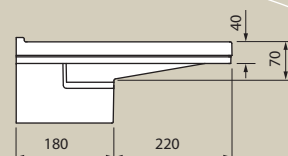

54er mit Unterschrankmöbel 1-türig

Eintüriger Unterschrank mit weisser Glastüre und Druckautomatik. Dank des integrierten Sifons und der Möglichkeit, den Waschtisch direkt an die Wand anzuschliessen, kann das gesamte Volumen des Unterbaus verwendet werden. Der Einlegeboden wird nicht wie bei einem Standardsifon zweigeteilt.

Masse in mm