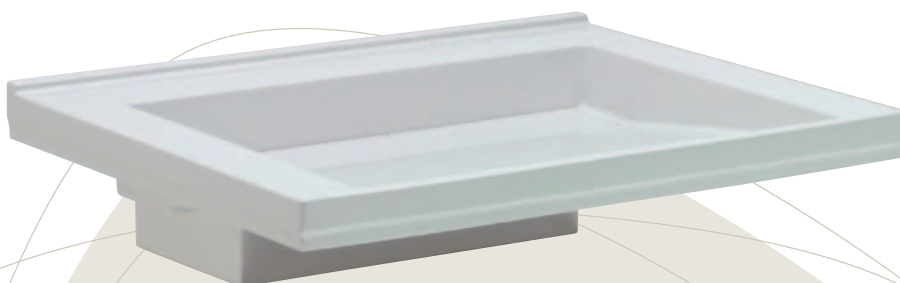

Waschtisch RoVabo

Erster Waschtisch ohne sichtbaren Sifon

Waschtisch MAYBAD

Waschtisch

RoVabo

Vom Zauber modularer Eleganz

Charisma. Bestechendes Design. Intelligent genutzte Systemvielfalt. Viel Freiraum für praktische und gestalterische Ideen. Beispielsweise der Sifon: clever und unsichtbar direkt in den Waschtisch integriert. Ausbaubar vom Einzel- zum Reihenwaschtisch.

Der neue Waschtisch RoVabo mit den Varianten 54, 60 und 80 entstand auf der Basis des vollständig neuen, innovativen Werkstoffes Romylyt XT. Bei ihm summieren sich alle positiven Fähigkeiten eines Kunststeins. Romylyt XT erlaubt enge Radien und ist die Basis schöner Flächen. Dank seinen widerstandsfähigen Eigenschaften verknüpft sich edles Design mit kompakter Langlebigkeit.

Durchdacht bis ins letzte Detail

Facettenreichtum

Die Badkollektion MAYBAD fasst das Sortiment zusammen und es entstehen durchgängige Lösungen mit universellen Kombinationsmöglichkeiten.

Beispielsweise der RoVabo 80 mit Unterschrankmöbel und eine Duschkfläche RoTerra Rechteckig mit einer Festverglasung RoVetro GBZ.

Der Waschtisch

Der Waschtisch RoVabo zeichnet sich aus durch eine gradlinige Formensprache. Mit der Integration des Sifons wurde sie auf das Wesentliche minimiert.

Trotzdem eröffnet der Waschtisch auf modulare Weise Möglichkeiten, die phantasievoll, jedoch in jeder Phase durchdacht in Ihrem Nassbereich zur Entfaltung kommen.