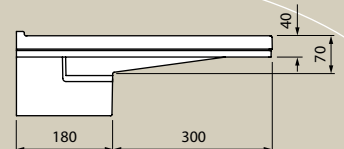

RoVabo 60

Perfekte Inszenierung

Geschenkter Raum

Dank der klugen Integration des Sifons strahlt der Waschtisch eine subtile Anmut aus und ist überdies komplett unterfahrbar. Der innovative Werkstoff Romylit XT bereichert das edle Design durch Robustheit und Langlebigkeit.

Unterschrankmöbel 1-türig

Unterschrank in Wandmontage mit Einlegeboden und Milchglastür, die sich per Druckautomatik öffnen lässt. Durch die schmale Bauweise lässt sich der Unterbau problemlos mit Handtuchhalter oder Zwischenablage kombinieren.

Unterschrankmöbel 2-türig

Grosszügiger Unterschrank mit zwei Türen und Druckautomatik. Der integrierte Sifon und die Möglichkeit, den Waschtisch direkt an die Wand anzuschliessen, erlauben die Nutzung des gesamten Volumens des Unterbaus. Auch die Fläche des Einlegebodens wird im Vergleich zu Standardlösungen nicht beeinträchtigt.

Untertischtablar

Das Tablar mit einem integrierten Handtuchhalter kann unten an den Waschtisch montiert werden. Es dient als zusätzliche Ablagemöglichkeit. Das Tablar ist aus Kunststein Romylit XTg (weiss Glanz).

Masse in mm