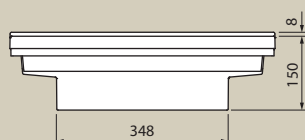

54er mit Unterschrankmöbel 1-türig

Eintüriger Unterschrank mit weisser Glastüre und Druckautomatik. Dank des integrierten Sifons und der Möglichkeit, den Waschtisch direkt an die Wand anzuschliessen, kann das gesamte Volumen des Unterbaus verwendet werden. Der Einlegeboden wird nicht wie bei einem Standardsifon zweigeteilt.

Masse in mm