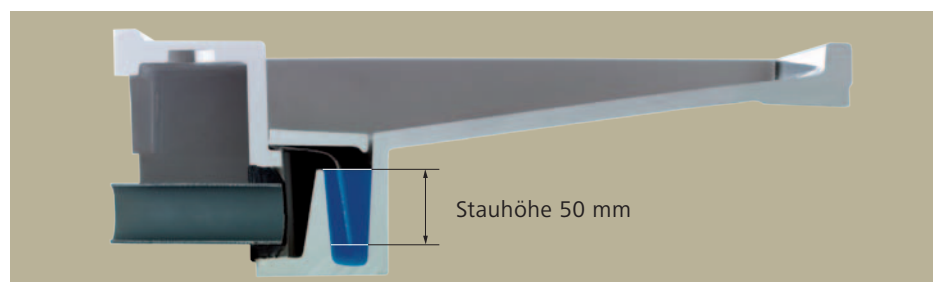

Sifon

Der im Waschtisch integrierte Sifon erfüllt mit einer Stauhöhe von 50 mm auf optimale Weise die Funktion eines Geruchverschlusses. Durch das demontierbare Sifonblech bleibt der Zugang zum Ablauf stets von oben her gewährleistet.