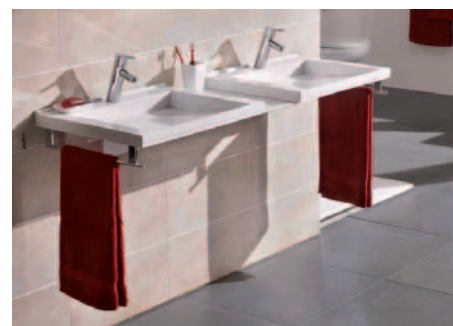

Ablagen

Unterfahrbarkeit in allen Lagen

Waschtischboard mit einem Waschtisch

Das Waschtischboard vereint die Vorzüge des Waschtisches mit komfortabler Ablage. Die Länge des Boards beträgt 1400 mm und ist als rechte und linke Ausführung erhältlich. Das Board hat auf beiden Seiten einen praktischen Handtuchhalter und kann mit einem Utensilienauszug und einer indirekten Beleuchtung erweitert werden. Farblich haben Sie die Wahl: Standard- oder Kollektionsfarben, Individualfarbe lackiert oder Eiche schlicht furniert.

Waschtischboard mit zwei Waschtischen

Das Waschtischboard mit zwei Waschtischen für den grossen Gebrauch. Das Board mit einer Höhe von 110 mm ragt aus der Wand. Nichts stört den Freiraum unter der Waschtisanlage.

Die Länge des Boards beträgt 1600 mm und hat beidseitig einen Handtuchhalter. Das Zweierboard lässt sich mit einer indirekten Beleuchtung erweitern.

Zwischenablagen

Wenn Sie grossen Wert auf Ablagen legen, können Sie zwei Waschtische mit der breitenvariablen Zwischenablage verbinden. So erhalten Sie bis 210 mm zusätzliche Ablagefläche.