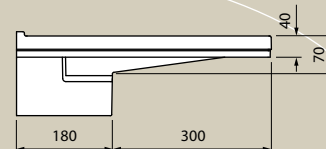

RoVabo 80

Neue Dimensionen

Aufs Wesentliche reduziert

Mit dem clever integrierten Sifon eröffnen sich neue Möglichkeiten in der Raumnutzung unterhalb des komplett unterfahrbaren Waschtisches. Mit der breiten Dimension bieten sich zudem komfortable Ablagemöglichkeiten.

Sinnvoll erweitert

In seiner flexiblen Systemvielfalt lässt sich der Waschtisch bei Bedarf zweckmässig und elegant ergänzen. Zum Beispiel durch einen Handtuchhalter und ein Untertischtablar, hergestellt aus widerstandsfähigem Kunststein Romylit XTg.

Die Fülle der Möglichkeiten

An der Wand befestigter Unterschrank mit zwei Türen und Druckautomatik, kombiniert mit Handtuchhalter. Der integrierte Sifon gibt sowohl das gesamte Volumen des Unterbaus als auch die volle Fläche des Einlegebodens zur Nutzung frei.

Handtuchhalter für RoVabo 60 & 80

Hochglanz verchromt, links oder rechts verwendbar, mit Hacken vorne für ein Waschtuch.

Masse in mm